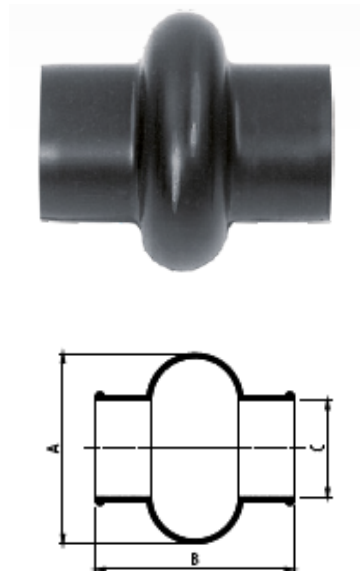

## SOUFFLETS pour JOINTS DE CARDAN

### Modèle Néoprène – SN

SN	A	B	C
16	28	34	15
18	32	40	16,5
22	40	45	20,5
25/26	48	50	24,5
28/29	52	56	27,5
32	56	65	30,5
36/37	66	75	35,5
42	75	82	40
45/47	83	95	45
50/52	92	108	50
58	100	122	56

### Modèle Cuir - SC

POUR CARDAN SIMPLE

POUR CARDAN DOUBLE

SC	D2	L1	Simple	Double
16	32	10	2	3
20	35	15	2	3
22	37	15	2	4
25	40	20	3	5
28	51	20	3	6
32	55	20	3	6
36	60	20	3	6
40	65	25	3	6
42	67	25	3	6
45	78	25	3	7
50	75	25	4	8
58	82	25	5	9
70	100	25	5	9
80	100	30	6	1
95	125	30	6	1