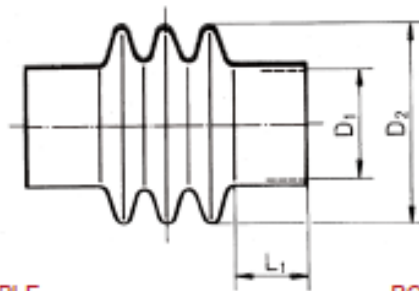

## SOUFFLETS pour JOINTS DE CARDAN

### Modèle Néoprène – SN

SN	A	B	C
16	28	34	15
18	32	40	16,5
22	40	45	20,5
25/26	48	50	24,5
28/29	52	56	27,5
32	56	65	30,5
36/37	66	75	35,5
42	75	82	40
45/47	83	95	45
50/52	92	108	50
58	100	122	56

### Modèle Cuir - SC

POUR CARDAN SIMPLE

POUR CARDAN DOUBLE

SC	D2	L1	Simple	Double
16	32	10	2	3
20	35	15	2	3
22	37	15	2	4
25	40	20	3	5
28	51	20	3	6
32	55	20	3	6
36	60	20	3	6
40	65	25	3	6
42	67	25	3	6
45	78	25	3	7
50	75	25	4	8
58	82	25	5	9
70	100	25	5	9
80	100	30	6	1
95	125	30	6	1