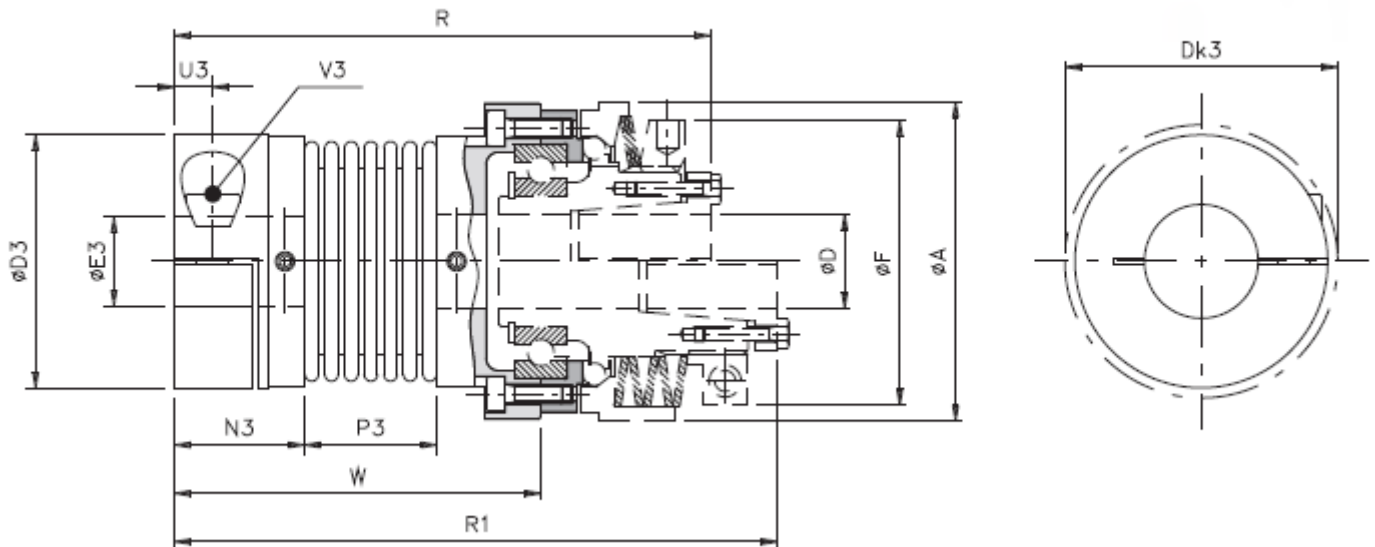

# LIMITEURS DE COUPLE A BILLES ACCOUPLLEMENT A SOUFFLET

LSGF	D3	Dk	E-	E+	N3	P3	U3	A	F	D	R	R1	W
40	34	36	5	16	17	16,5	4,5	44	38	12	72	84	48
47	40	44	8	20	20,5	21	5,5	50	42	17	87,5	102,5	58
63	55	58	10	30	22,5	27	6,5	70	62	20	109	125,5	68,5
80	65	73	14	38	26	32	8	85	75	25	126	144	81
96	83	89	14	45	31	41	9,5	100	82	35	156	174,5	102

Plus de choix avec nos Coupleurs Limiteurs Flexibles

Bague de serrage – Couplage de précision

LSGF	Nm-	Nm+	Ang	Ax	Rad
40	5	10	1°30	0,5	0,2
47	15	30	1°30	0,6	0,2
63	35	70	2°	0,8	0,25
80	65	130	2°	0,8	0,25
96	150	300	2°	1	0,3