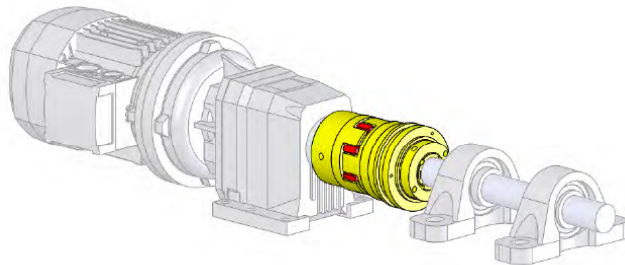

LSEGC	Nm	ØD-	ØD+	F	Y	M	R	A3	D3	E3-	E3+	N3	V3	RPM
38	7,5-30	-	12	35	48	33	60	58	37	10	20	20	M3	1900
50	8-70	-	20	42	63	42	67	75	50	12	28	19	M4	1400
70	15-155	-	25	63	83	55	91	101	70	16	38	29	M4	1200
90	60-290	-	38	82	103	61	107	126	89	20	55	38	M6	1000
115	50-580	18	45	104	128	71	136	159	112	20	70	56,5	M6	800
140	180-1450	24	55	128	153	86	156	185	130	28	80	59,5	M8	650

Trouvez votre limiteur en un clin d'œil...

7.8.1