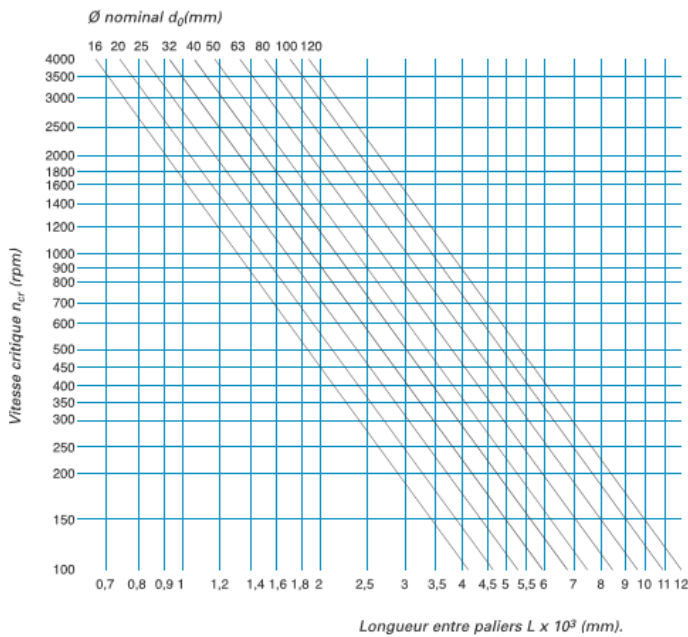

SYSTEMES VIS A BILLES

VIS CARRY

Forme ZY cylindrique

Forme FG à nez fileté

Forme FB / FA à flasque

CARRY

- 16x5
- 16x6
- 16x7
- 16x8
- 16x9
- 16x10
- 16x11
- 16x12
- 16x13
- 16x14
- 16x15
- 16x16
- 16x17
- 16x18
- 16x19
- 16x20
- 16x21
- 16x22

VIS SPEEDY

Écrou Flasque SFM (POM-C) SBM (Bronze)

Écrou Flasque Pré chargé axial SVF (POM-C)

SPEEDY

- 26x16
- 26x24
- 26x60
- 27x45
- 28x65
- 30x28
- 30x50
- 30x70
- 32x20
- 32x75
- 32x96,5
- 34x32
- 34x80
- 36x200