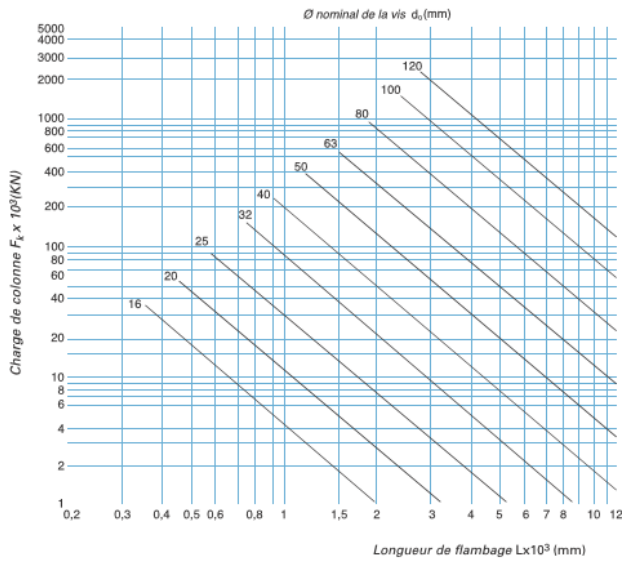

SYSTEMES VIS A BILLES

VIS CARRY

Forme ZY cylindrique

Forme FG à nez fileté

Forme FB / FA à flasque

CARRY

- 16x5
- 16x6
- 16x7
- 16x8
- 16x9
- 16x10
- 16x11
- 16x12
- 16x13
- 16x14
- 16x15
- 16x16
- 16x17
- 16x18
- 16x19
- 16x20
- 16x21
- 16x22

VIS SPEEDY

Écrou Flasque SFM (POM-C) SBM (Bronze)

Écrou Flasque Pré chargé axial SVF (POM-C)

SPEEDY

- 26x16
- 26x24
- 26x60
- 27x45
- 28x65
- 30x28
- 30x50
- 30x70
- 32x20
- 32x75
- 32x96,5
- 34x32
- 34x80
- 36x200