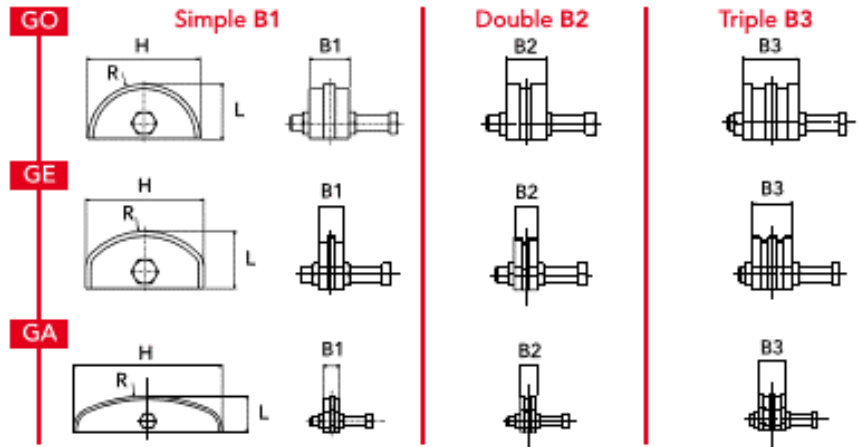

ACCESSOIRES TENDEURS

Patin ultra économique en matière polyéthylène UHMW

Pas	B1	B2	B3	L		H			R		
				A	E/O	A	E	O	A	E	O
06B	20	20	26	40	35	140	68	70	120	42	35
08B	20	20	34,5	40	35	140	68	70	120	42	35
10B	20	25	41,5	40	45	140	88	90	140	54	45
12B	20	30	49	40	45	140	88	90	140	54	45
16B	25	45	78	40	55	140	108	110	160	66	55
20B	25	54	90	40	55	140	108	110	160	66	55
24B	25	71	119	40	55	140	108	110	160	66	55