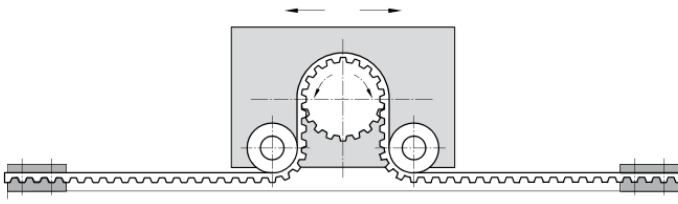

PLAQUES DE JONCTIONS COURROIE OUVERTE

TYPE	P	L	F	d	B	A	S	C
XL025	5,1	6,4	6	5,5	3,5	43	8	25,5
XL037	5,1	9,5	6	5,5	3,5	43	8	28,5
L050	9,5	13	8	9	5	77	15	39
L075	9,5	19	8	9	5	77	15	45
L100	9,5	25	8	9	5	77	15	51,5
H050	13	13	10	11	9	107	22	45
H075	13	19	10	11	9	107	22	51
H100	13	25	10	11	9	107	22	57,5

TYPE	P	L	F	d	B	A	S	C
T5-10	5	10	6	5,5	3,2	42	8	29
T5-16	5	16	6	5,5	3,2	42	8	35
T5-25	5	25	6	5,5	3,2	42	8	44
T10-16	10	16	8	9	5	80	15	41
T10-25	10	25	8	9	5	80	15	50
T10-32	10	32	8	9	5	80	15	57
T10-50	10	50	8	9	5	80	15	75

TYPE	P	L	F	d	B	A	S	C
CT5-10	5	10	6	5,5	3,2	42	8	29
CT5-16	5	16	6	5,5	3,2	42	8	35
CT5-25	5	25	6	5,5	3,2	42	8	44
CT10-16	10	16	8	9	5	80	15	41
CT1025	10	25	8	9	5	80	15	50
CT10-32	10	32	8	9	5	80	15	57
CT10-50	10	50	8	9	5	80	15	75