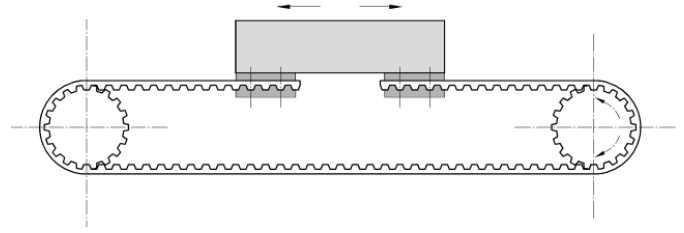

PLAQUES DE JONCTIONS COURROIE OUVERTE

TYPE	P	L	F	d	B	A	S	C
XL025	5,1	6,4	6	5,5	3,5	43	8	25,5
XL037	5,1	9,5	6	5,5	3,5	43	8	28,5
L050	9,5	13	8	9	5	77	15	39
L075	9,5	19	8	9	5	77	15	45
L100	9,5	25	8	9	5	77	15	51,5
H050	13	13	10	11	9	107	22	45
H075	13	19	10	11	9	107	22	51
H100	13	25	10	11	9	107	22	57,5

TYPE	P	L	F	d	B	A	S	C
T5-10	5	10	6	5,5	3,2	42	8	29
T5-16	5	16	6	5,5	3,2	42	8	35
T5-25	5	25	6	5,5	3,2	42	8	44
T10-16	10	16	8	9	5	80	15	41
T10-25	10	25	8	9	5	80	15	50
T10-32	10	32	8	9	5	80	15	57
T10-50	10	50	8	9	5	80	15	75

TYPE	P	L	F	d	B	A	S	C
CT5-10	5	10	6	5,5	3,2	42	8	29
CT5-16	5	16	6	5,5	3,2	42	8	35
CT5-25	5	25	6	5,5	3,2	42	8	44
CT10-16	10	16	8	9	5	80	15	41
CT1025	10	25	8	9	5	80	15	50
CT10-32	10	32	8	9	5	80	15	57
CT10-50	10	50	8	9	5	80	15	75