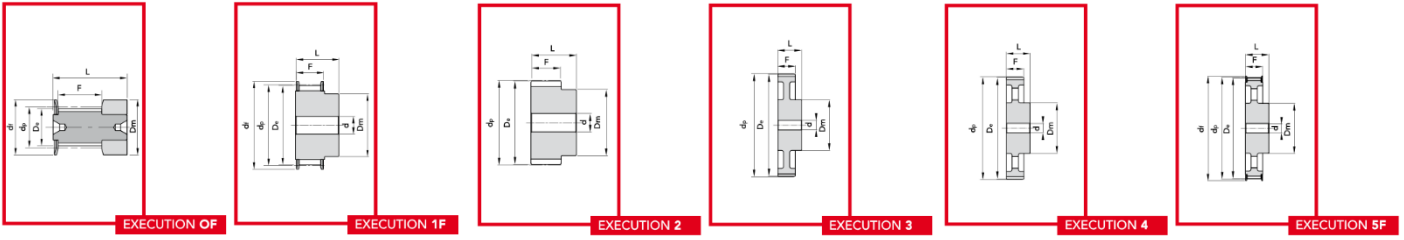

POULIES SYNCHRONES POWERGRIP CLASSIQUE

Nos partenaires stock les poulies CTB dans les pas MXL, XL, L, H, XH, et XXH.

TYPE D'EXECUTION

TAPER LOCK

2.32.0