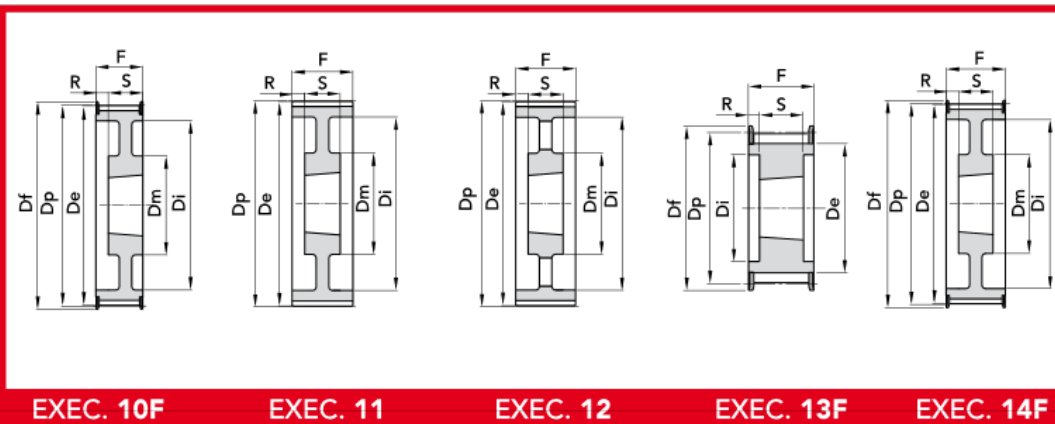

POULIES SYNCHRONES POWERGRIP CLASSIQUE

Nos partenaires stock les poulies CTB dans les pas MXL, XL, L, H, XH, et XXH.

TYPE D'EXECUTION

TAPER LOCK

2.32.0