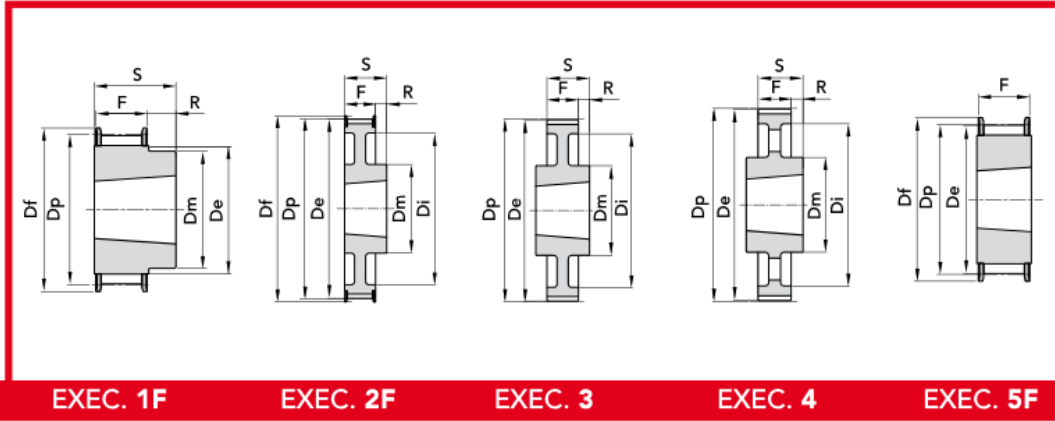

POULIES SYNCHRONES POWERGRIP CLASSIQUE

Nos partenaires stock les poulies CTB dans les pas MXL, XL, L, H, XH, et XXH.

TYPE D'EXECUTION

TAPER LOCK

2.32.0