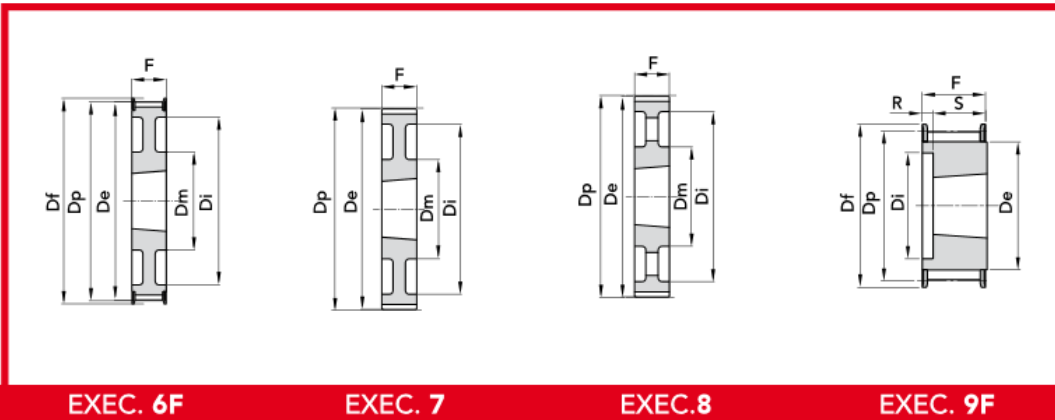

POULIES SYNCHRONES POWERGRIP CLASSIQUE

Nos partenaires stock les poulies CTB dans les pas MXL, XL, L, H, XH, et XXH.

TYPE D'EXECUTION

TAPER LOCK

2.32.0