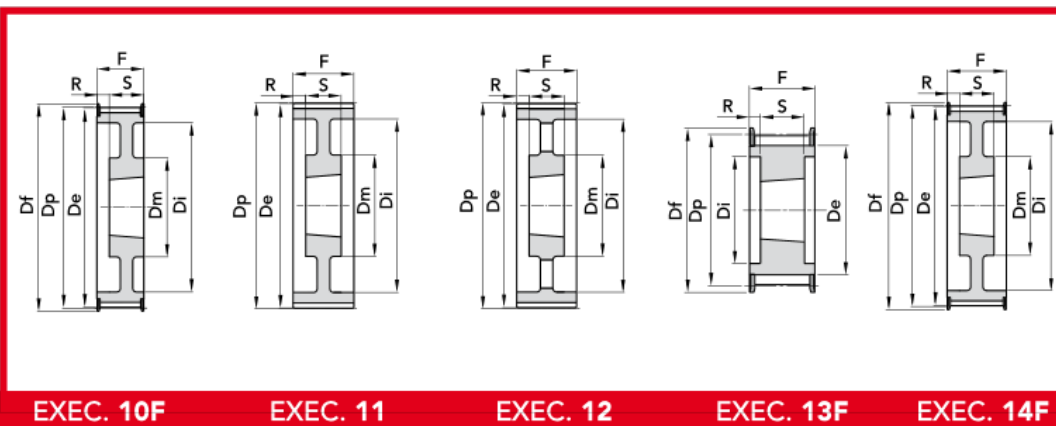

POULIES SYNCHRONES POWERGRIP CLASSIQUE

Nos partenaires stock les poulies CTB dans les pas MXL, XL, L, H, XH, et XXH.

TYPE D'EXECUTION

TAPER LOCK

2.32.0