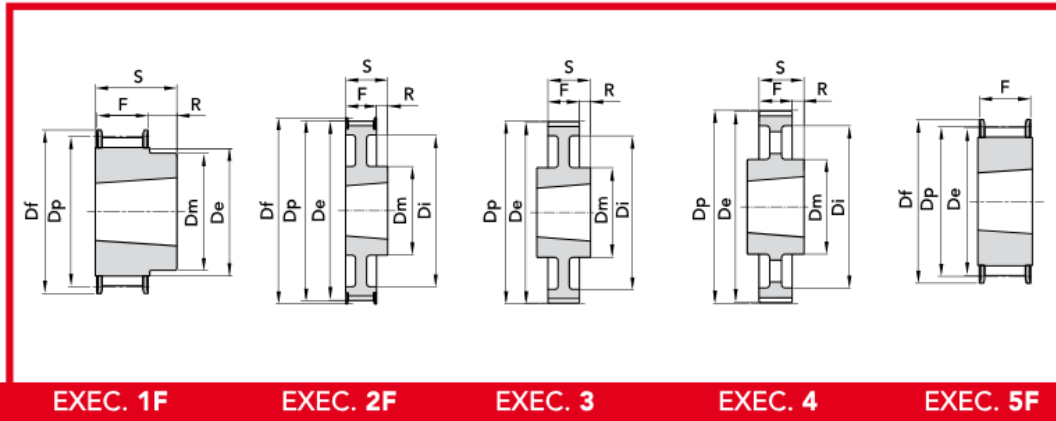

POULIES SYNCHRONES POWERGRIP CLASSIQUE

Nos partenaires stock les poulies CTB dans les pas MXL, XL, L, H, XH, et XXH.

TYPE D'EXECUTION

TAPER LOCK

2.32.0