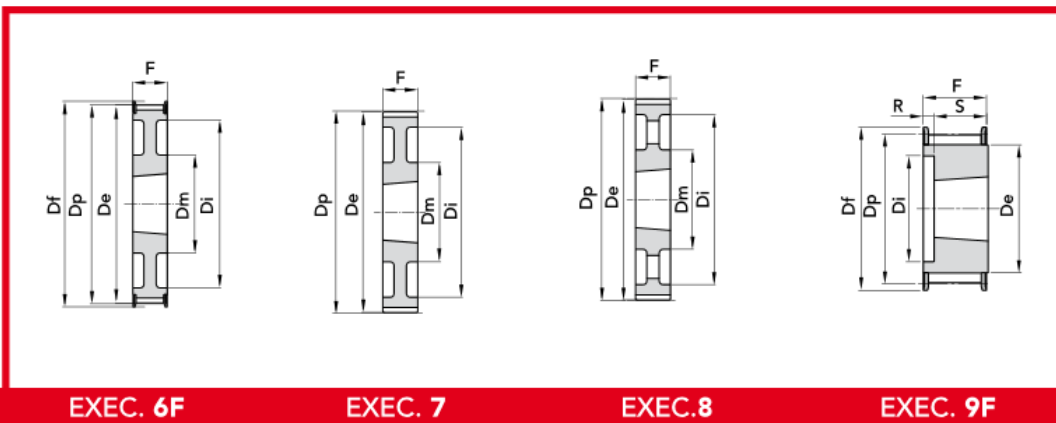

POULIES SYNCHRONES POWERGRIP CLASSIQUE

Nos partenaires stock les poulies CTB dans les pas MXL, XL, L, H, XH, et XXH.

TYPE D'EXECUTION

TAPER LOCK

2.32.0