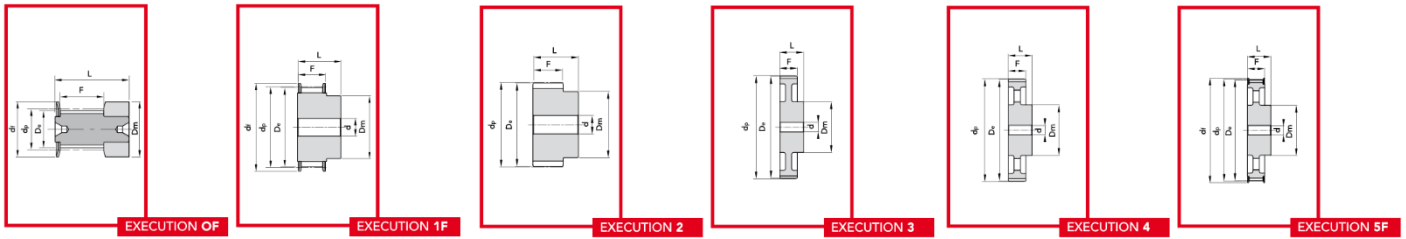

POULIES SYNCHRONES POWERGRIP CLASSIQUE

Nos partenaires stock les poulies CTB dans les pas MXL, XL, L, H, XH, et XXH.

TYPE D'EXECUTION

TAPER LOCK

2.32.0